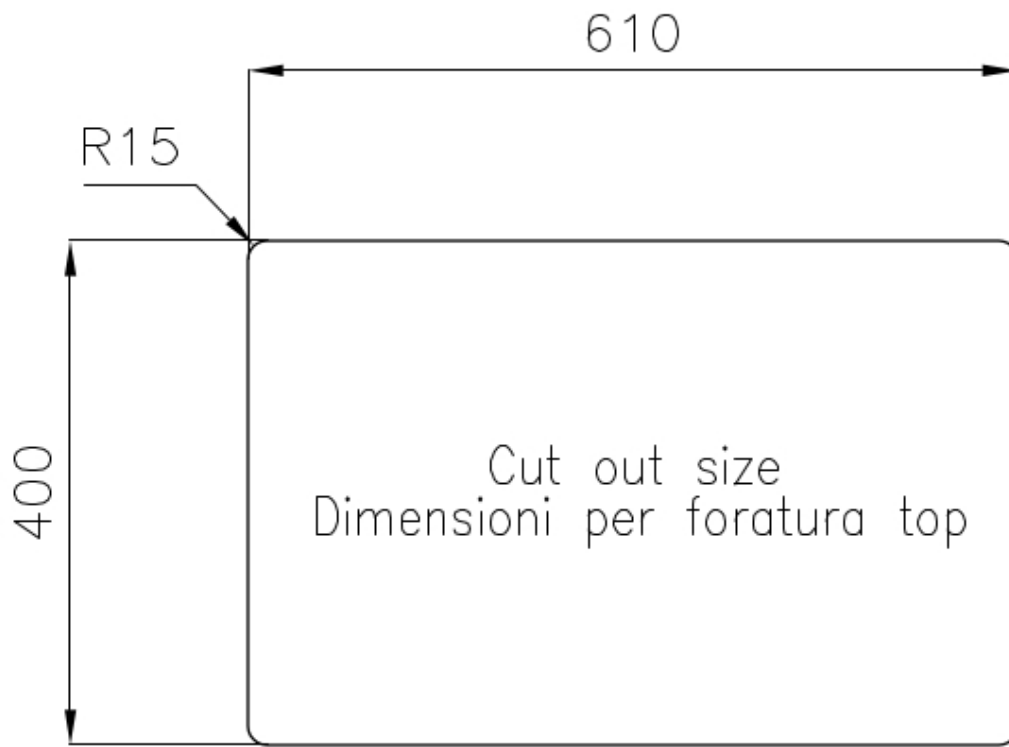

#### CUVE À RAYON ÉTROIT

Des cuves aux formes carrées au design moderne et à la capacité accrue. Pour une esthétique minimaliste combinée à un maximum de commodité.

### DÉTAILS

Bord d'installation

Sous-plan

Finition

Brossée Foster

Matériau

Acier inoxydable AISI 304

Textures	Brossée Foster
Base	80 cm
Dimensions	660x450 mm
Équipement standard	Crochets de fixation, joint, vidange, trop-plein et siphon, Emballage en boîte
Trous mitigeur	Pas de trous en standard
Trou d'encastrement	Voir fiche technique (pour tous les modèles à fleur ou à fleur installés par-dessus, et sous-plan)
Égouttoir	Non
Largeur	66 cm
Mesure cuve	400x400 + 180x400mm
Numéro cuves	2 cuves
Vidange	Vidange de 3,5

## DESSINS TECHNIQUES