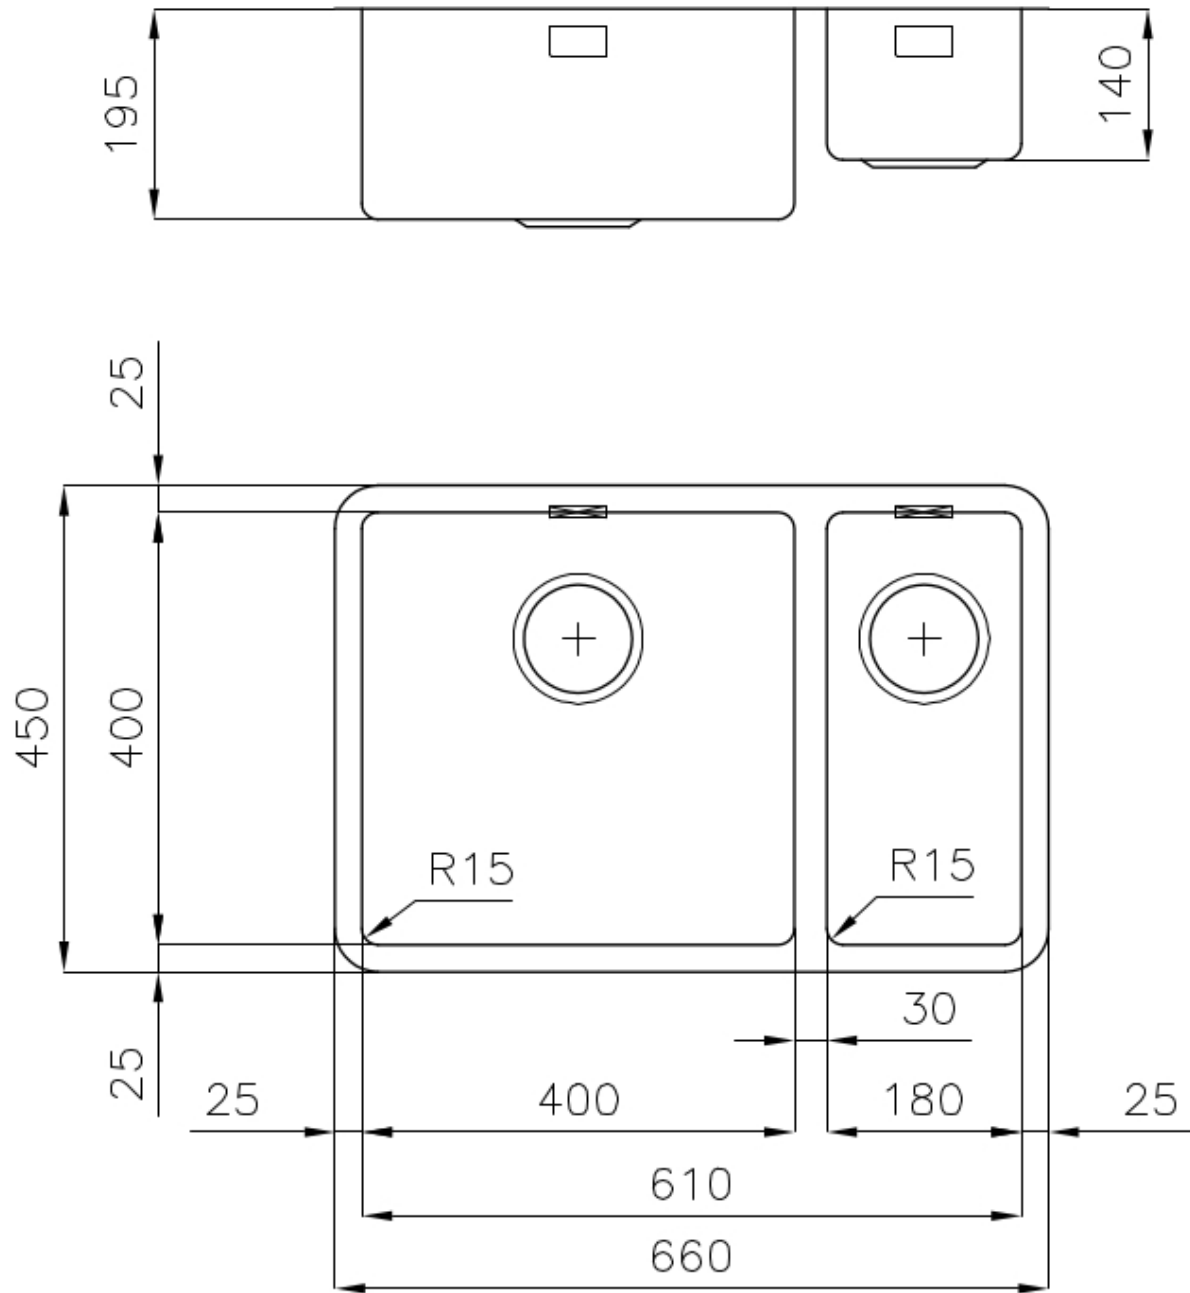

#### PÉRIMÈTRE TROP COMPLET

Le trop plein est un dispositif de sécurité toujours présent sur les éviers Foster qui empêche l'eau de déborder de la cuve en cas d'oubli. La solution du vidange périmétrique améliore l'esthétique grâce à sa forme carrée et essentielle.

### DÉTAILS

Bord d'installation

Sous-plan

Finition

Brossée Foster

Matériau

Acier inoxydable AISI 304

Textures	Brossée Foster
Base	80 cm
Dimensions	660x450 mm
Équipement standard	Crochets de fixation, joint, vidange, trop-plein et siphon, Emballage en boîte
Trous mitigeur	Pas de trous en standard
Trou d'encastrement	Voir fiche technique (pour tous les modèles à fleur ou à fleur installés par-dessus, et sous-plan)
Égouttoir	Non
Largeur	66 cm
Mesure cuve	400x400 + 180x400mm
Numéro cuves	2 cuves
Vidange	Vidange de 3,5

## DESSINS TECHNIQUES